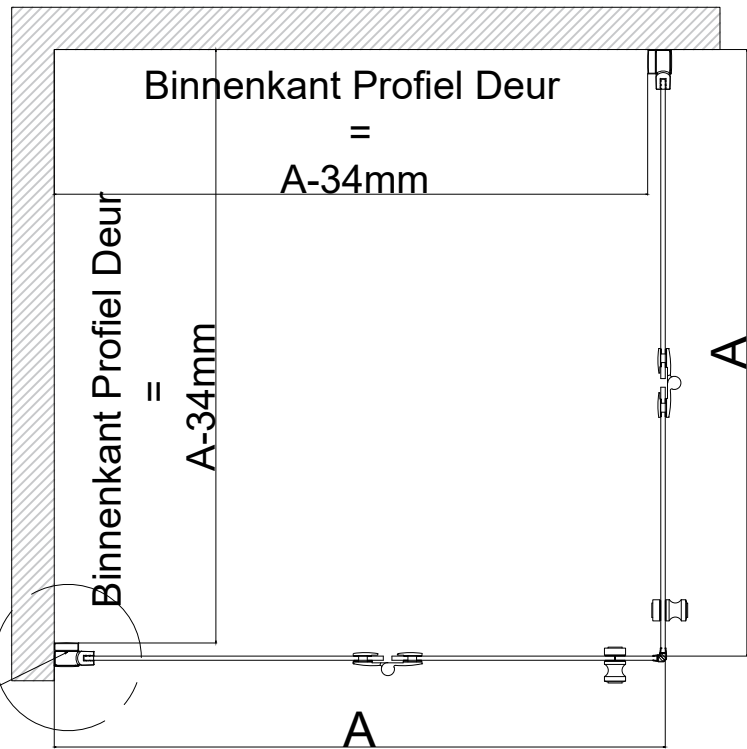

ST02 950

Artikel nummer	A	Artikel nummer	A
ST02 950 90	875-895	ST02 950 90	875-895
ST02 950 100	975-995	ST02 950 100	975-995
ST02 950 120	1175-1195	ST02 950 120	1175-1195

Magneetsluiting gebruiken i.p.v. lipdichting

Profielhoogte deur is 2016mm glas hoogte 2000mm