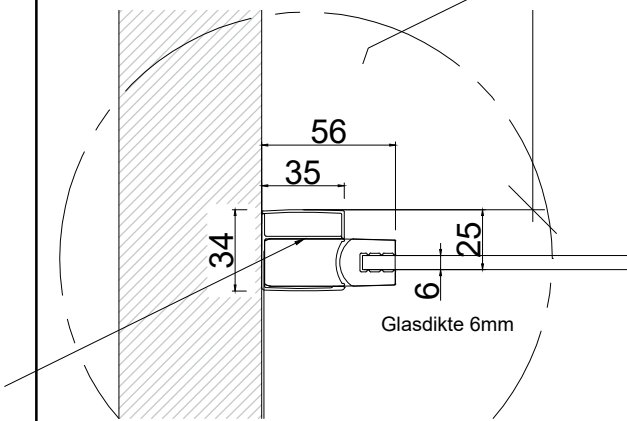

ST02 950

Artikel nummer	A	Artikel nummer	A
ST02 950 90	875-895	ST02 950 90	875-895
ST02 950 100	975-995	ST02 950 100	975-995
ST02 950 120	1175-1195	ST02 950 120	1175-1195

Magneetsluiting gebruiken i.p.v. lipdichting

Profielhoogte deur is 2016mm glas hoogte 2000mm