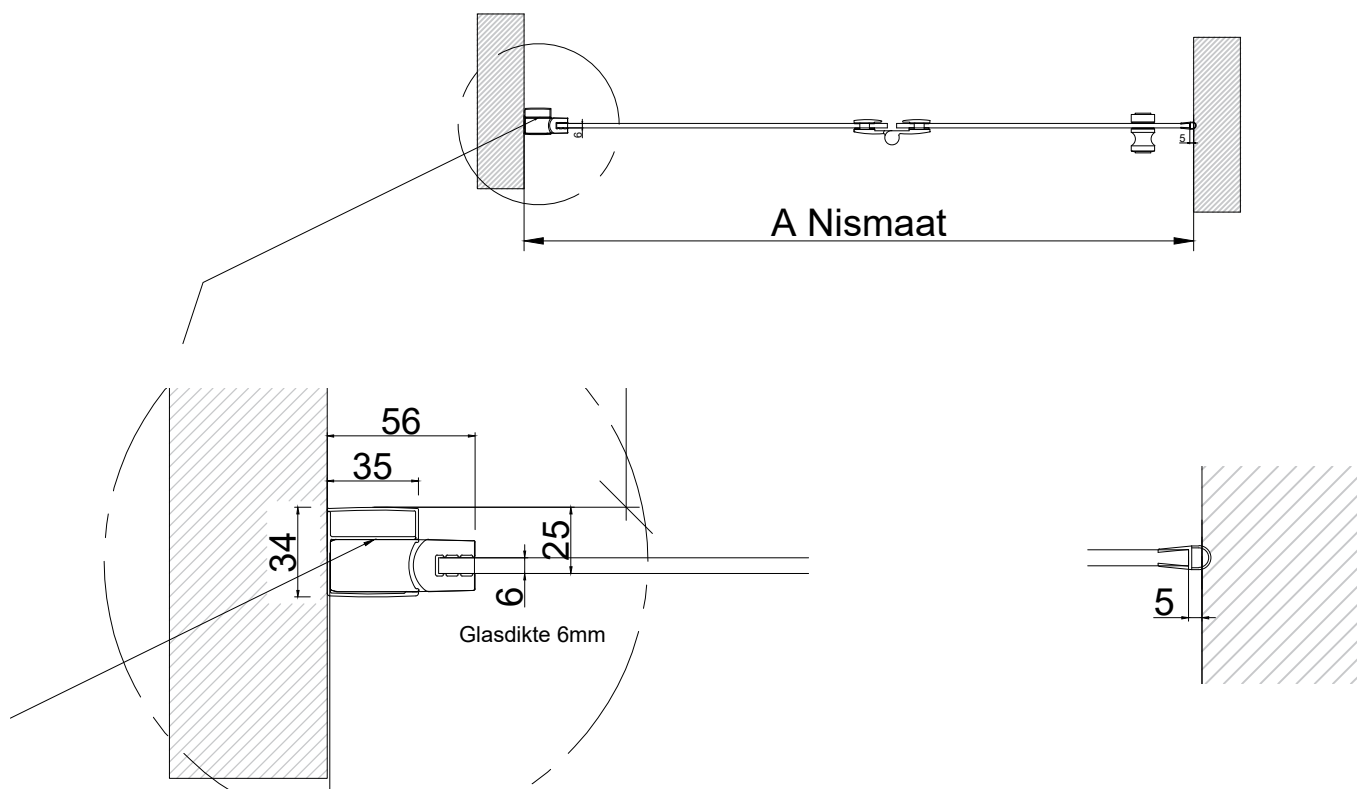

ST02 925

Artikel nummer	A Nismaat
ST02 925 90	860-880
ST02 925 100	960-980
ST02 925 120	1160-1180

Deze maatvoering is gebaseerd op gebruik van de lipdichting

Profielhoogte deur is 2016mm glas hoogte 2000mm