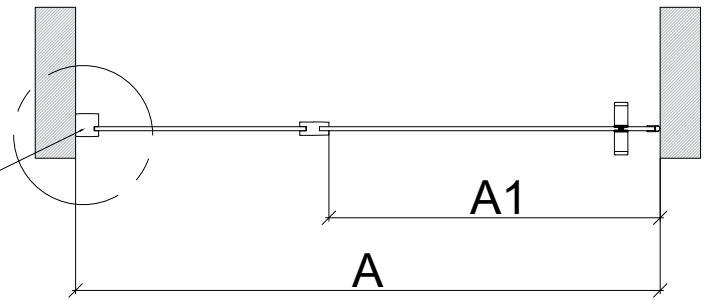

ST02LP300

ST02LP30080	770-790	490 mm	
ST02LP30090	870-890	490 mm	
ST02LP300100	970-990	540 mm	
ST02LP300110	1070-1090	590 mm	
ST02LP300120	1170-1190	640 mm	
ST02LP300130	1270-1290	640 mm	
ST02LP300140	1370-1390	640 mm	

Deze maatvoering is gebaseerd op gebruik van de lipdichting

het magneetprofiel niet gebruiken

Profielhoogte is 2000mm glas hoogte 2000mm