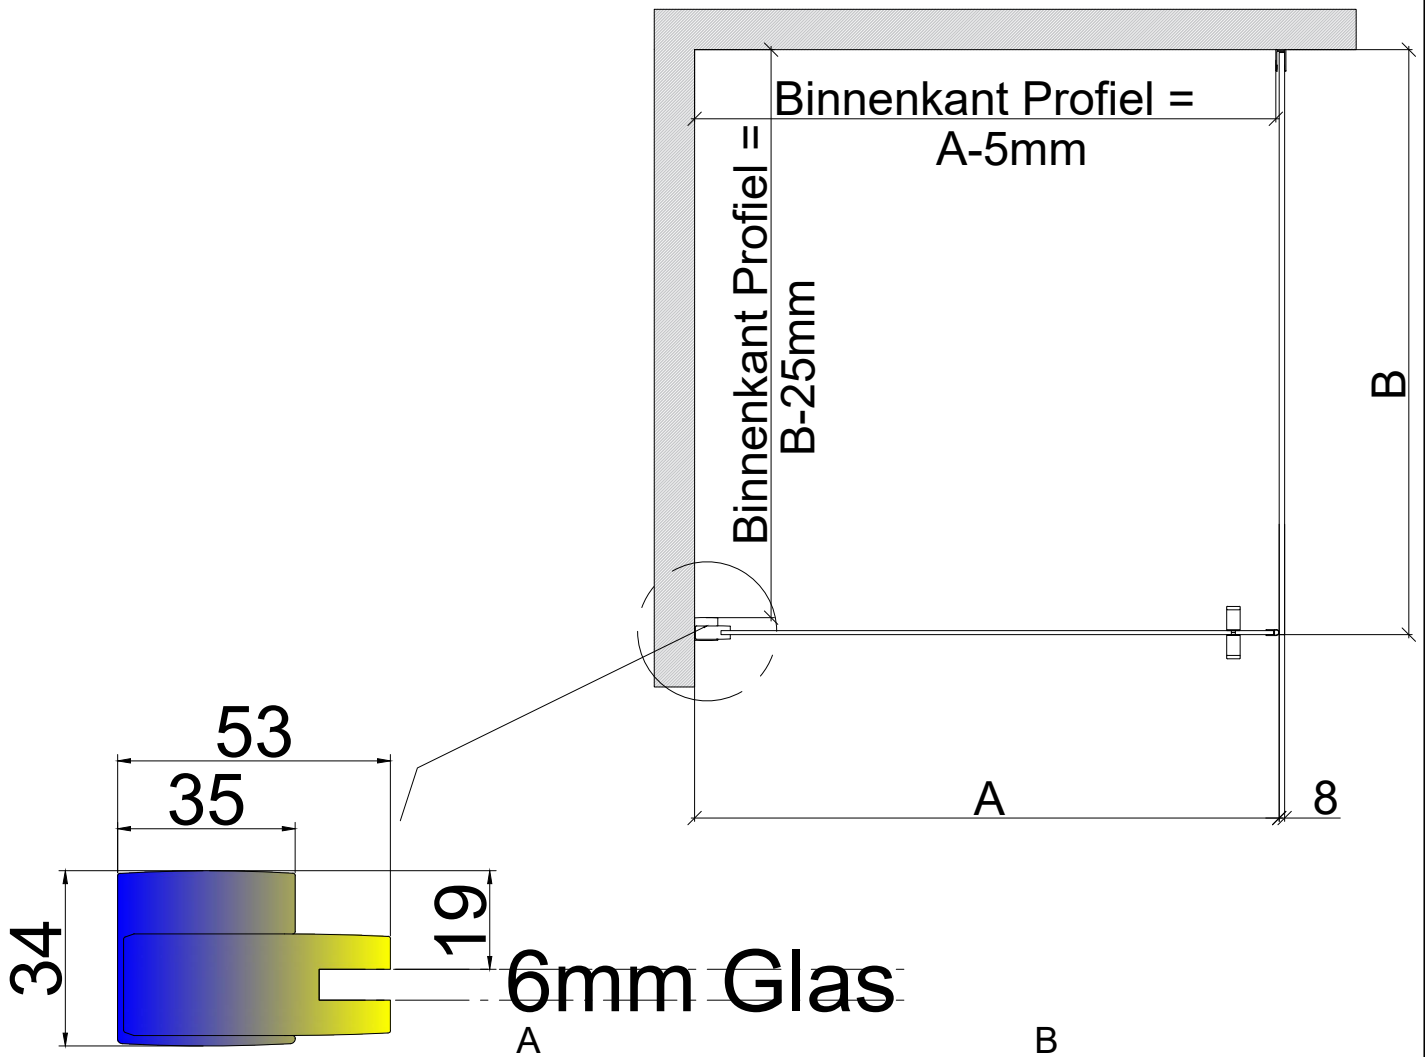

ST02LP150

ST02LP10059	590-610	ST0130M	290-310
ST02LP10063	630-650	ST0140M	390-410
ST02LP10067	670-690	ST0150M	490-510
ST02LP10071	710-730	ST0160M	590-610
ST02LP10075	750-770	ST0170M	690-710
ST02LP10077	770-790	ST0180M	770-790
ST02LP10081	810-830	ST0190M	870-890
ST02LP10085	850-870	ST01100M	970-990
ST02LP10087	870-890	ST01110M	1070-1090
ST02LP10091	910-930	ST01120M	1170-1190
ST02LP10095	950-970	ST01140M	1370-1390
ST02LP10097	970-990		

Deze maatvoering is gebaseerd op gebruik van de lipdichting
het magneetprofiel niet gebruiken

Profielhoogte deur is 2016mm glas hoogte 2000mm