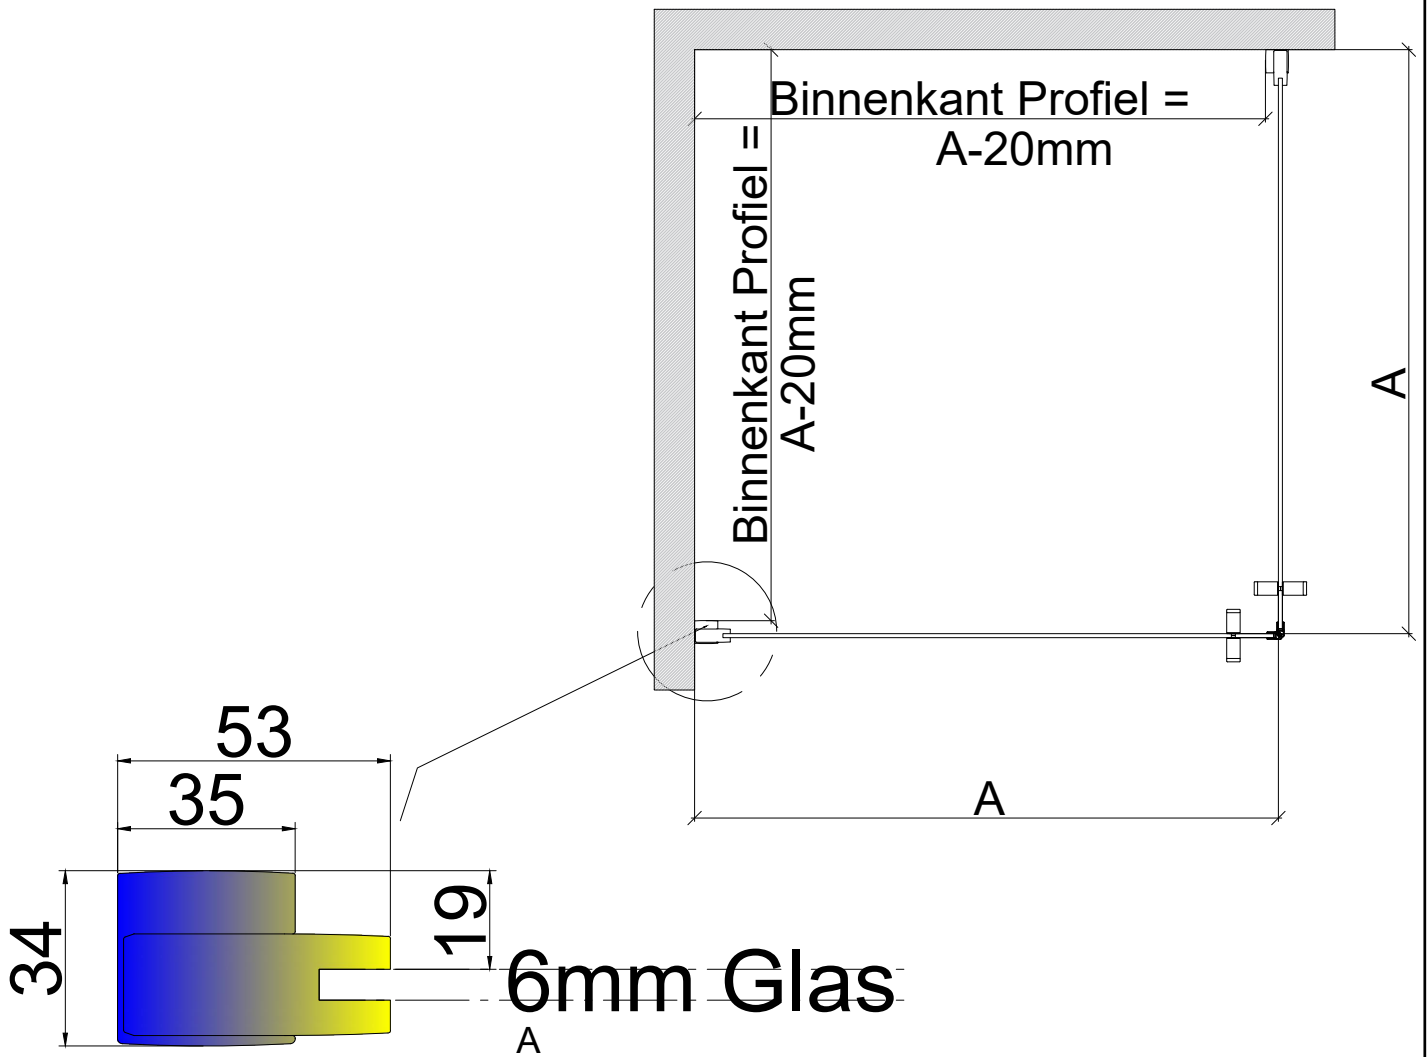

ST02LP120

ST02LP10059	590-610	
ST02LP10063	630-650	
ST02LP10067	670-690	
ST02LP10071	710-730	
ST02LP10075	750-770	
ST02LP10077	770-790	
ST02LP10081	810-830	
ST02LP10085	850-870	
ST02LP10087	870-890	
ST02LP10091	910-930	
ST02LP10095	950-970	
ST02LP10097	970-990	

Deze maatvoering is gebaseerd op gebruik van het magneetprofiel. De lipdichting niet gebruiken

Profielhoogte deur is 2016mm glas hoogte 2000mm