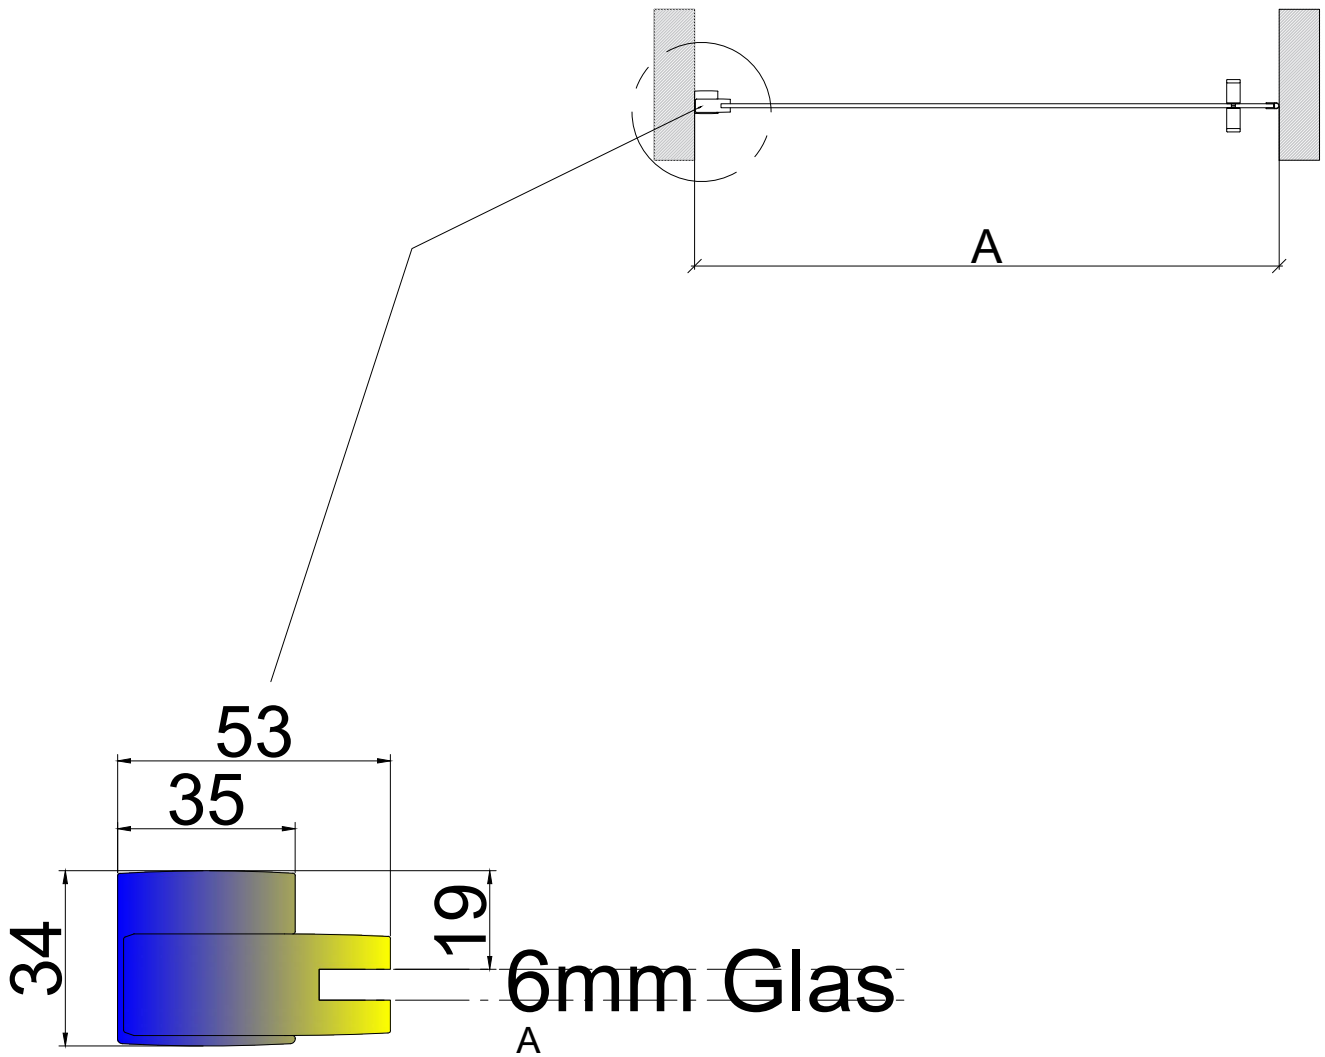

ST02LP100

ST02LP10059	590-610	
ST02LP10063	630-650	
ST02LP10067	670-690	
ST02LP10071	710-730	
ST02LP10075	750-770	
ST02LP10077	770-790	
ST02LP10081	810-830	
ST02LP10085	850-870	
ST02LP10087	870-890	
ST02LP10091	910-930	
ST02LP10095	950-970	
ST02LP10097	970-990	

Deze maatvoering is gebaseerd op gebruik van de lipdichting
het magneetprofiel niet gebruiken

Profielhoogte deur is 2016mm glas hoogte 2000mm