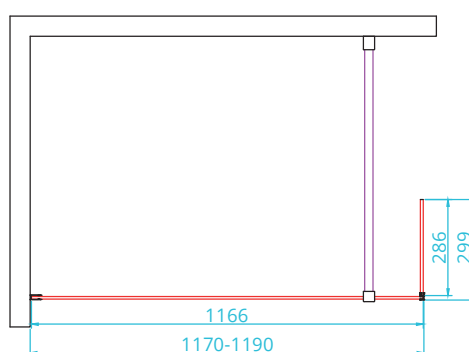

## Technische tekeningen

### ST01 600

ST0160090

ST01600100

ST01600110

ST01600120

\*Bij RVS is stelbereik -1 cm